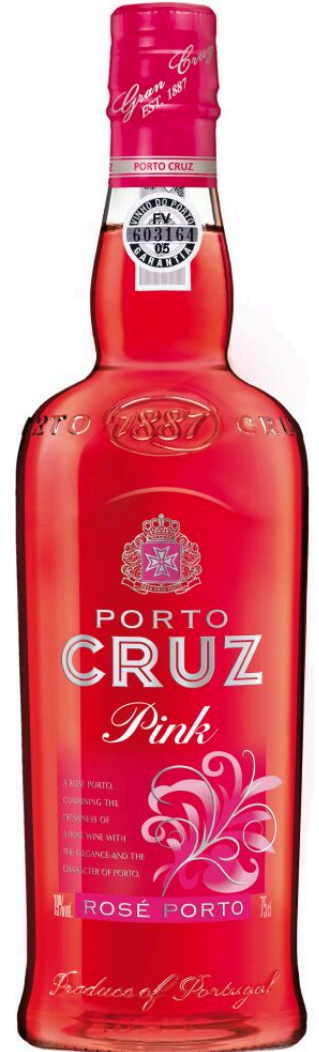

VÄRI Rubiininpunainen

TUOKSU Suuria punaisia marjoja, vadelmainen, kukkea

MAKU Makea, tasapainoisen hedelmäinen, vadelmainen, metsämarjainen

KÄYTTÖVINKIT Aperitiivi sekä seurustelujuoma. Raikkaan pitkä juoman saat lisäämällä jäätä, kuplavettä, muutaman mintunlehden sekä tilkan sitruunamehua. Sopii loistavasti myös tapaksien sekä ja antipasti kanssa.

VIINITYYPPI Portviinit
VALMISTUTTAJA Porto Cruz
ALKOHOLIPITOISUUS 19%
SOKERIPITOISUUS 100 g/l

PAKKAUSKOKO 6 pll
PULLONSULJENTA Luonnonkorkki
PULLON KOKO 0,75 l
TUOTENUMERO 114006

PORTO
CRUZ
SINCE 1887

tilaukset@norex.fi

WWW.NOREX.FI