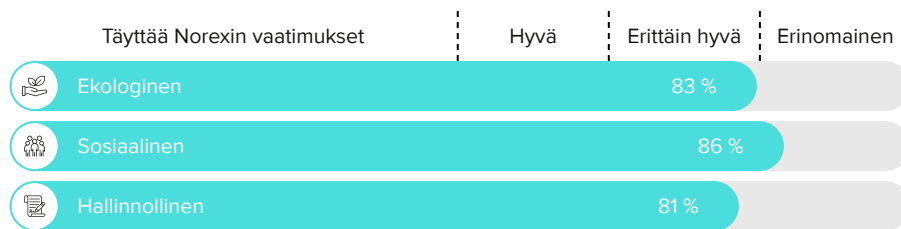

Norex Vastuullisuusmittari: Wolfberger

Suuntaa-antava kuvaus tuottajan vastuullisuusasteesta. Lue lisää norex.fi/vastuullisuusmittari

tilaukset@norex.fi

WWW.NOREX.FI