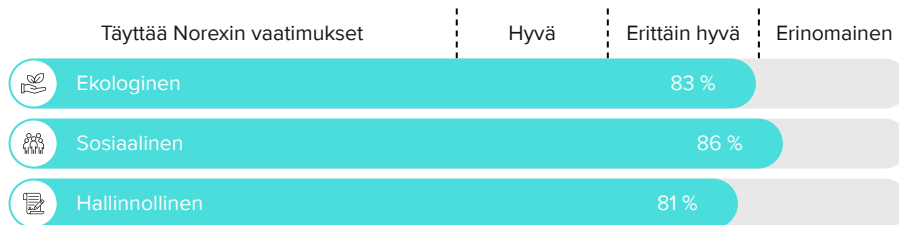

Norex Vastuullisuusmittari: Wolfberger

Suuntaa-antava kuvaus tuottajan vastuullisuusasteesta. Lue lisää norex.fi/vastuullisuusmittari