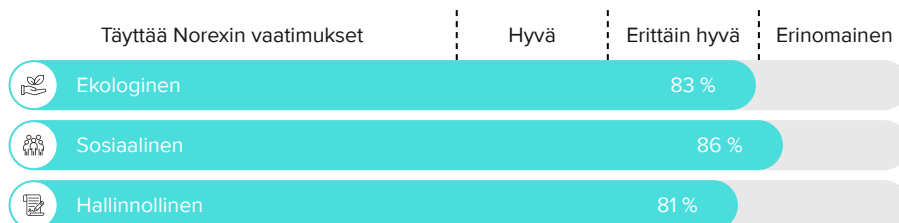

VIINITYYPPI	Valkoviinit	PAKKAUSKOKO	6 pll
RYPÄLEET	Riesling 100%	PULLONSULJENTA	Luonnonkorkki
VALMISTUTTAJA	Wolfberger	PULLON KOKO	1,5 l
ALKOHOLIPITOISUUS	12,5%	TUOTENUMERO	146078
SOKERIPITOISUUS	4 g/l		

Norex Vastuullisuusmittari: Wolfberger