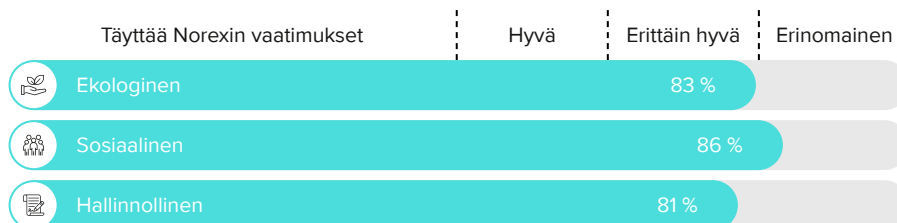

VIINITYYPPI	Valkoviinit	PAKKAUSKOKO	6 pll
RYPÄLEET	Riesling 100%	PULLONSULJENTA	Luonnonkorkki
VALMISTUTTAJA	Wolfberger	PULLON KOKO	1,5 l
ALKOHOLIPITOISUUS	12,5%	TUOTENUMERO	146078
SOKERIPITOISUUS	4 g/l		

Norex Vastuullisuusmittari: Wolfberger