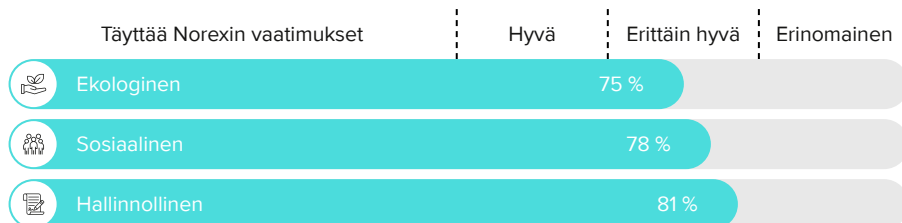

VÄRI Rubiinipunainen

TUOKSU Syvän tumman marjaisen tuoksu, jossa aistittavissa myös tammitynnyrikypsytyksen vivahteita.

MAKU Moniulotteinen ja elegantti maku, josta voi erottaa tumman kirsikan ja karpalon aromeita.

KÄYTTÖVINKIT Viinin runsas hapokkuus vaatii parikseen runsasta ruokaa, kuten rustiikkista lihapataa.

VIINITYYPPI	Punaviinit	PAKKAUSKOKO	12 pll
RYPÄLEET	Gamay 100%	PULLONSULJENTA	Luonnonkorkki
VALMISTUTTAJA	Château des Jacques	PULLON KOKO	0,75 l
ALKOHOLIPITOISUUS	13%	TUOTENUMERO	149060
SOKERIPITOISUUS	0,6 g/l		

Norex Vastuullisuusmittari: Château des Jacques