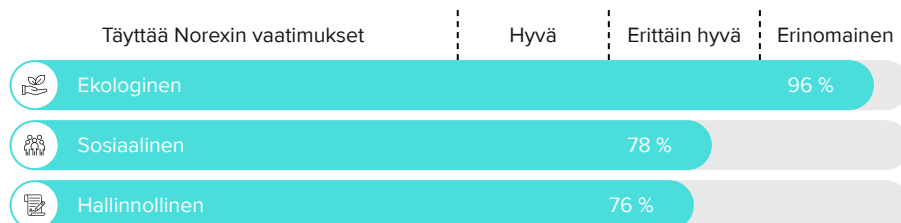

Norex Vastuullisuusmittari: Weingut Winter

Suuntaa-antava kuvaus tuottajan vastuullisuusasteesta. Lue lisää norex.fi/vastuullisuusmittari