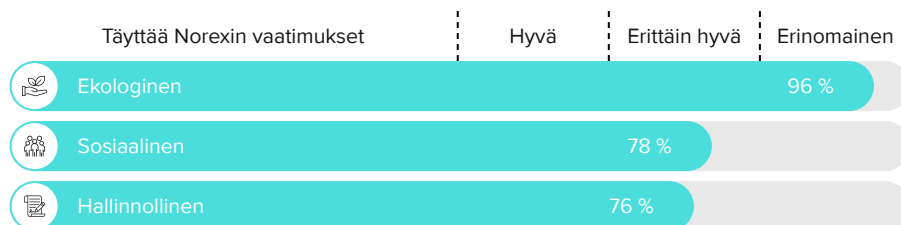

VIINITYYPPI	Valkoviinit	PAKKAUSKOKO	6 pll
RYPÄLEET	Riesling 100%	PULLONSULJENTA	Luonnonkorkki
VALMISTUTTAJA	Weingut Winter	PULLON KOKO	0,75 l
ALKOHOLIPITOISUUS	12,5%	TUOTENUMERO	161009
SOKERIPITOISUUS	5 g/l		

Norex Vastuullisuusmittari: Weingut Winter