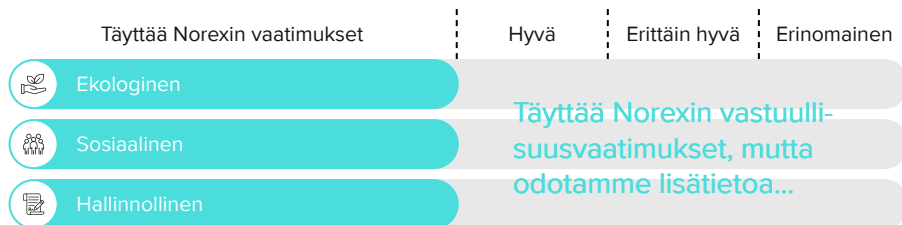

VÄRI Tummanpunainen

TUOKSU Intensiivinen tuoksu, jossa aistittavissa muun muassa punaista hedelmäisyyttä ja kukkeutta.

MAKU Luonteikas viini tarjoaa niin raikasta hapokkuutta kuin myös syvää hedelmällisyyttä. Jälkimaku on miellyttävän eloisa ja pitkä.

KÄYTTÖVINKIT Tarjoile viinin kanssa paahdettua vaalea lihaa, maukasta risottoa tai mausteisia alkupaloja!

VIINITYYPPI	Punaviinit	PAKKAUSKOKO	6 pll
RYPÄLEET	Sumoll 100%	PULLONSULJENTA	Luonnonkorkki
VALMISTUTTAJA	Parés Baltà	PULLON KOKO	0,75 l
ALKOHOLIPITOISUUS	12%	TUOTENUMERO	173138
SOKERIPITOISUUS	0,2 g/l		

Norex Vastuullisuusmittari: Parés Baltà

Suuntaa-antava kuvaus tuottajan vastuullisuusasteesta. Lue lisää norex.fi/vastuullisuusmittari

PARÉS
1790
BALTÀ