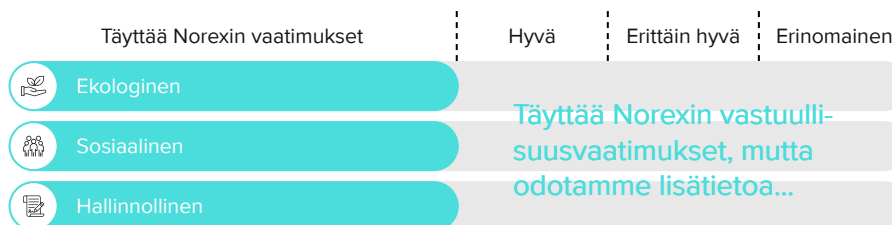

VÄRI Tummanpunainen

TUOKSU Intensiivinen tuoksu, jossa aistittavissa muun muassa punaista hedelmäisyyttä ja kukkeutta.

MAKU Luonteikas viini tarjoaa niin raikasta hapokkuutta kuin myös syvää hedelmällisyyttä. Jälkimaku on miellyttävän eloisa ja pitkä.

KÄYTTÖVINKIT Tarjoile viinin kanssa paahdettua vaalea lihaa, maukasta risottoa tai mausteisia alkupaloja!

VIINITYYPPI	Punaviinit	PAKKAUSKOKO	6 pll
RYPÄLEET	Sumoll 100%	PULLONSULJENTA	Luonnonkorkki
VALMISTUTTAJA	Parés Baltà	PULLON KOKO	0,75 l
ALKOHOLIPITOISUUS	12%	TUOTENUMERO	173138
SOKERIPITOISUUS	0,2 g/l		

Norex Vastuullisuusmittari: Parés Baltà

Suuntaa-antava kuvaus tuottajan vastuullisuusasteesta. Lue lisää norex.fi/vastuullisuusmittari

PARÉS
1790
BALTÀ