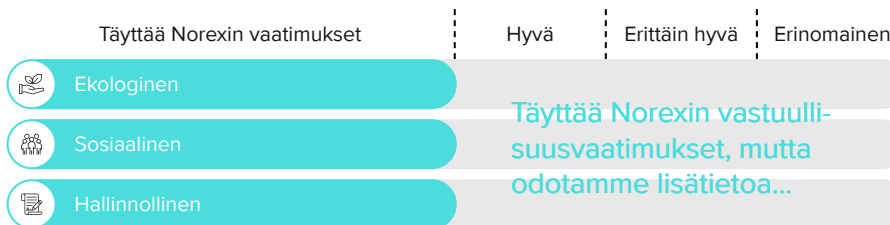

VÄRI Vaalea meripihkan väri

TUOKSU Sitrusta ja trooppista hedelmäisyyttä sekä hentoa yrttisyttä.

MAKU Maussa korostuvat tuoksun aromit sekä napakka hapokkuus kokonaisuuden pysyessä eleganttina ja pitkäkestoisena.

KÄYTTÖVINKIT Kokeile viiniä grillattujen kasvien kanssa taikka sitruksisen kvinoasalaatin kera!

VIINITYYPPI	Kuohuviinit	PAKKAUSKOKO	12 pll
RYPÄLEET	Xarel.lo 85% Sauvignon Blanc 15%	PULLONSULJENTA	Kruunukorkki
VALMISTUTTAJA	Parés Baltà	PULLON KOKO	0,75 l
ALKOHOLIPITOISUUS	12%	TUOTENUMERO	173143
SOKERIPITOISUUS	1,6 g/l		

Norex Vastuullisuusmittari: Parés Baltà