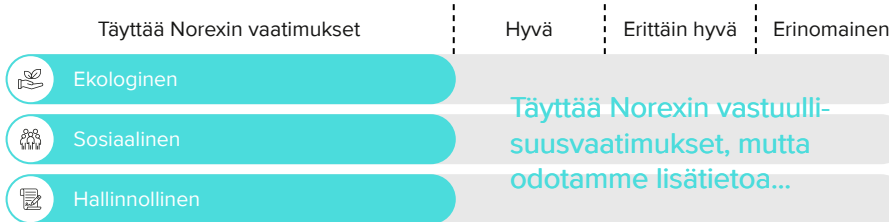

VÄRI Vaalea meripihkan väri

TUOKSU Sitrusta ja trooppista hedelmäisyyttä sekä hentoa yrttisyttä.

MAKU Maussa korostuvat tuoksun aromit sekä napakka hapokkuus kokonaisuuden pysyessä eleganttina ja pitkäkestoisena.

KÄYTTÖVINKIT Kokeile viiniä grillattujen kasvien kanssa taikka sitruksisen kvinoasalaatin kera!

VIINITYYPPI	Kuohuviinit	PAKKAUSKOKO	12 pll
RYPÄLEET	Xarel.lo 85% Sauvignon Blanc 15%	PULLONSULJENTA	Kruunukorkki
VALMISTUTTAJA	Parés Baltà	PULLON KOKO	0,75 l
ALKOHOLIPITOISUUS	12%	TUOTENUMERO	173143
SOKERIPITOISUUS	1,6 g/l		

Norex Vastuullisuusmittari: Parés Baltà