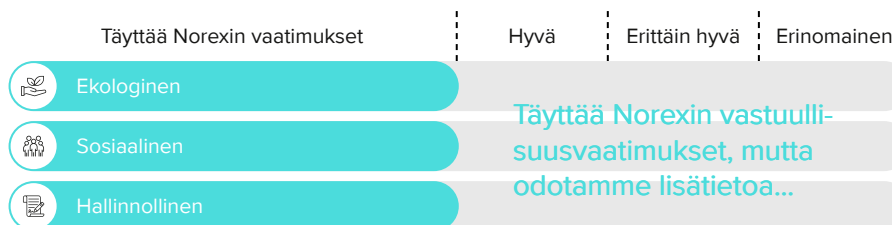

VÄRI Oljenkeltainen

TUOKSU Kukkean hedelmäinen tuoksu sävyttyy lehmuksen kukilla, se tarjoilee ananasta, keltaista omenaa ja kevyttä mineraalisuutta

MAKU Kuiva, hapokas, hedelmäinen, limettinen ja hennon paahteinen

KÄYTTÖVINKIT Tämä Prosecco sopii hyvin aperitiiviksi, seurusteluviiniksi, maljaviiniksi, palan painikkeeksi aasialaiseen ruokaan, kanaruokiin, salaatteihin ja kalaruokiin, myös savustettuihin.

VIINITYYPPI	Kuohuviinit	PAKKAUSKOKO	6 pll
RYPÄLEET	Glera 100%	PULLONSULJENTA	Luonnonkorkki
VALMISTUTTAJA	Cantina Colli del Soligo	PULLON KOKO	0,75 l
ALKOHOLIPITOISUUS	11%	TUOTENUMERO	184005
SOKERIPITOISUUS	16,5 g/l		

Norex Vastuullisuusmittari: Cantina Colli del Soligo