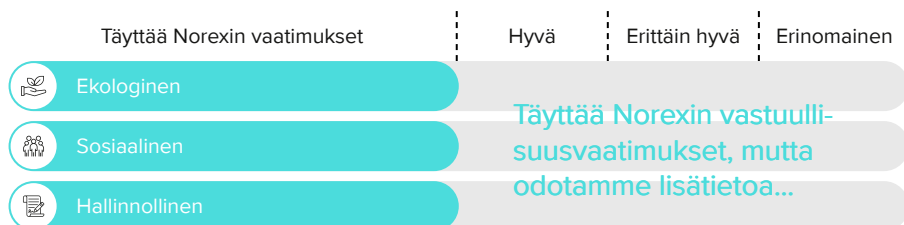

VIINITYYPPI	Kuohuviinit	PAKKAUSKOKO	6 pll
RYPÄLEET	Glera 100%	PULLONSULJENTA	Luonnonkorkki
VALMISTUTTAJA	Cantina Colli del Soligo	PULLON KOKO	0,75 l
ALKOHOLIPITOISUUS	11%	TUOTENUMERO	184005
SOKERIPITOISUUS	16,5 g/l		

Norex Vastuullisuusmittari: Cantina Colli del Soligo