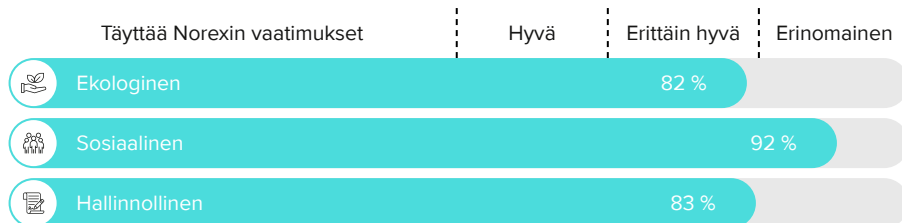

VÄRI Oljenkeltainen

TUOKSU Tuoksua hallitsevat makea persikka, päärynä, litsiluumu, valkoiset kukat ja marsipaani

MAKU Makea, päärynäinen, rusinainen ja raikkaan hapokas

KÄYTTÖVINKIT Makean viinin ystävälle tämä on oivallinen seurustelujuoma ja matala alkoholipitoisuus tekee siitä sopivan maljaviinin suuremmankin seurueen juhliin. Kesäisen, kermaisen mansikkakakun kanssa tämä sopii paremmin kuin juuri mikään muu. Se on erinomaista seuraa myös kypsille, makeille hedelmille ja marjoille tai hedelmäsalaatille.

VIINITYYPPI	Kuohuviinit	PAKKAUSKOKO	6 pll
RYPÄLEET	Moscato d'Asti 100%	PULLONSULJENTA	Luonnonkorkki
VALMISTUTTAJA	Tosti1820	PULLON KOKO	0,75 l
ALKOHOLIPITOISUUS	7%	TUOTENUMERO	186000
SOKERIPITOISUUS	90 g/l		

Norex Vastuullisuusmittari: Tosti1820

Suuntaa-antava kuvaus tuottajan vastuullisuusasteesta. Lue lisää norex.fi/vastuullisuusmittari

TOSTI 1820 ITALIA