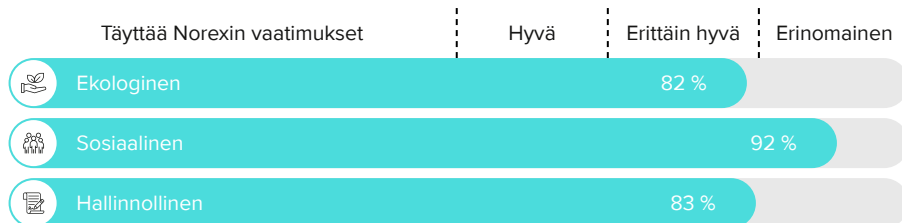

VÄRI Oljenkeltainen

TUOKSU Tuoksua hallitsevat makea persikka, päärynä, litsiluumu, valkoiset kukat ja marsipaani

MAKU Makea, päärynäinen, rusinainen ja raikkaan hapokas

KÄYTTÖVINKIT Makean viinin ystävälle tämä on oivallinen seurustelujuoma ja matala alkoholipitoisuus tekee siitä sopivan maljaviinin suuremmankin seurueen juhliin. Kesäisen, kermanaisen mansikkakakun kanssa tämä sopii paremmin kuin juuri mikään muu. Se on erinomaista seuraa myös kypsille, makeille hedelmille ja marjoille tai hedelmäsalaatille.

VIINITYYPPI	Kuohuviinit	PAKKAUSKOKO	6 pll
RYPÄLEET	Moscato d'Asti 100%	PULLONSULJENTA	Luonnonkorkki
VALMISTUTTAJA	Tosti1820	PULLON KOKO	0,75 l
ALKOHOLIPITOISUUS	7%	TUOTENUMERO	186000
SOKERIPITOISUUS	90 g/l		

Norex Vastuullisuusmittari: Tosti1820

Suuntaa-antava kuvaus tuottajan vastuullisuusasteesta. Lue lisää norex.fi/vastuullisuusmittari

TOSTI
1820
ITALIA