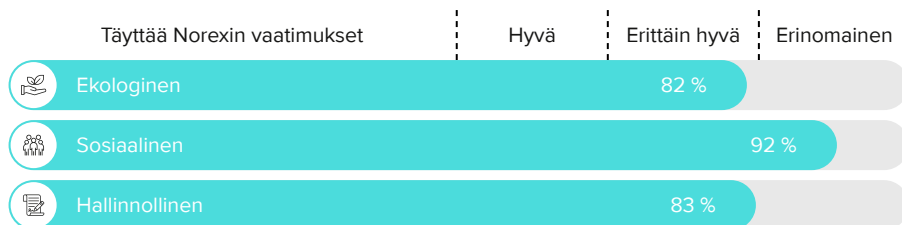

VÄRI Oljenkeltainen

TUOKSU Tuoksua hallitsevat makea persikka, päärynä, litsiluumu, valkoiset kukat ja marsipaani

MAKU Makea, päärynäinen, rusinainen ja raikkaan hapokas

KÄYTTÖVINKIT Makean viinin ystävälle tämä on oivallinen seurustelujuoma ja matala alkoholipitoisuus tekee siitä sopivan maljaviinin suuremmankin seurueen juhliin. Kesäisen, kermanaisen mansikkakakun kanssa tämä sopii paremmin kuin juuri mikään muu. Se on erinomaista seuraa myös kypsille, makeille hedelmille ja marjoille tai hedelmäsalaatille.

VIINITYYPPI	Kuohuviinit	PAKKAUSKOKO	6 pll
RYPÄLEET	Moscato d'Asti 100%	PULLONSULJENTA	Luonnonkorkki
VALMISTUTTAJA	Tosti1820	PULLON KOKO	0,75 l
ALKOHOLIPITOISUUS	7%	TUOTENUMERO	186000
SOKERIPITOISUUS	90 g/l		

Norex Vastuullisuusmittari: Tosti1820

Suuntaa-antava kuvaus tuottajan vastuullisuusasteesta. Lue lisää norex.fi/vastuullisuusmittari

TOSTI
1820
ITALIA