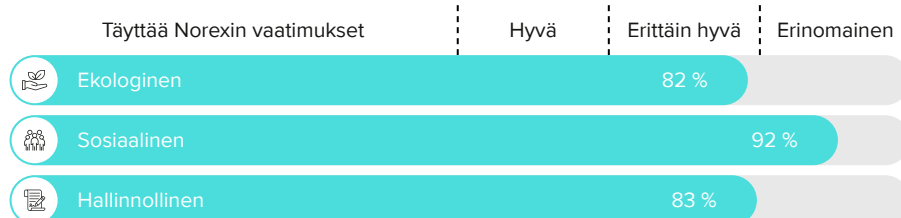

VÄRI Vaalea oljenkeltainen väri

TUOKSU Tuoksussa tuntuvat päärynä, mehevä valkoinen persikka, valkoiset kukat ja karviaismarjat

MAKU Puolimakea, runsaan päärynäinen, raikkaan hapokas, kevyen kermainen ja vaniljainen

KÄYTTÖVINKIT Lempeä seurusteluviini, jonka matala alkoholipitoisuus jää jopa puoleen monista viineistä. Mainio viini myös salaatilelle, jossa on suolainen komponentti, kuten feta tai vaikka paahdettu pekoni. Myös tulinen ruoka saa tästä viiniparin, joka hiukan makeana tasaa ruoan tulisuutta. Tämä kuohuviini sopii toki myös marjojen ja hedelmien seuraksi tai vain vähän makeiden marjaleivonnaisten seuraksi.

VIINITYYPPI	Kuohuviinit
RYPÄLEET	Moscato Trebbiano
VALMISTUTTAJA	Tosti1820
ALKOHOLIPITOISUUS	7,5%
SOKERIPITOISUUS	45 g/l

PAKKAUSKOKO	6 pll
PULLONSULJENTA	Luonnonkorkki
PULLON KOKO	0,75 l
TUOTENUMERO	186020

Norex Vastuullisuusmittari: Tosti1820

Suuntaa-antava kuvaus tuottajan vastuullisuusasteesta. Lue lisää norex.fi/vastuullisuusmittari

TOSTI 1820 ITALIA