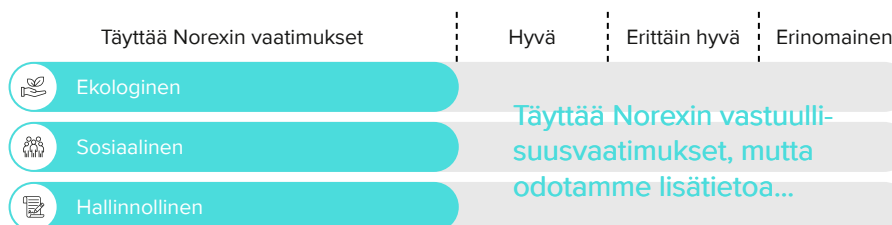

Norex Vastuullisuusmittari: Mare Magnum

Suuntaa-antava kuvaus tuottajan vastuullisuusasteesta. Lue lisää norex.fi/vastuullisuusmittari