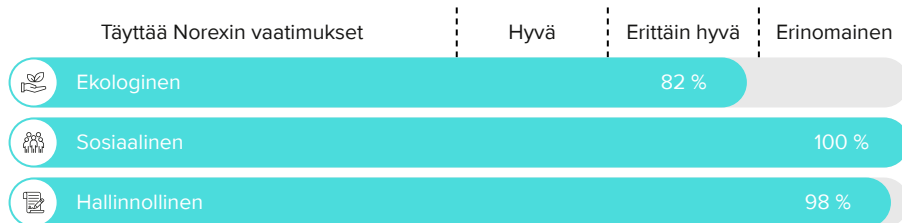

VÄRI Rubiininpunainen

TUOKSU Tuoksussa tuntuvat puolukka, punainen luumu, karpalomehu, maitosuklaa ja mokka

MAKU Täyteläinen, silkkisen tanniininen, tumman marjainen, kevyen mausteinen ja pitkä. Viini on helposti lähestyttävä, pureskeltavan hedelmäinen, miellyttävän hapokas, mehukas ja tasapainoinen

KÄYTTÖVINKIT Erinomainen pastan, kanaruokien, porsaanlihan, grilliruokien, makkararuokien ja pehmeiden juustojen kera. Kevyt, kierrätettävä muovipullo.

VIINITYYPPI	Punaviinit	PAKKAUSKOKO	12 pll
RYPÄLEET	Aragonez 50% Trincadeira 25% Alicante Bouschet 25%	PULLONSULJENTA	Kierrekorkki
VALMISTUTTAJA	Casa Relvas	PULLON KOKO	1 l
ALKOHOLIPITOISUUS	13,5%	TUOTENUMERO	198007
SOKERIPITOISUUS	5,2 g/l		

Norex Vastuullisuusmittari: Casa Relvas

Suuntaa-antava kuvaus tuottajan vastuullisuusasteesta. Lue lisää norex.fi/vastuullisuusmittari