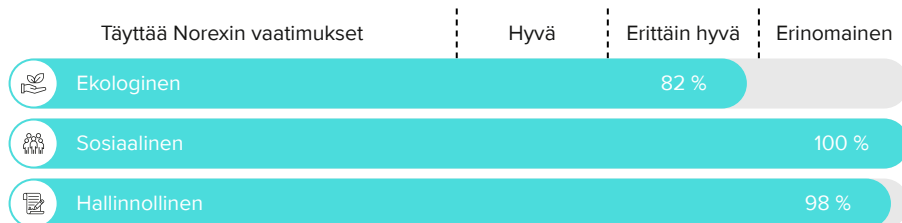

VÄRI Vaalea ruusunpunainen

TUOKSU Tuoksussa tuntuvat vadelma, metsämansikka, hapankirsikka, ruusun terälehdet ja etäinen mausteisuus

MAKU Puolikuiva, marjaisen hapokas, vadelmainen, herukkainen, kevyen mausteinen ja pitkä

KÄYTTÖVINKIT Sopii seurusteluviiniksi, se maistuu erinomaiselta sushin kanssa, pieni makeus tekee siitä mausteisten aasialaisten ruokien juoman ja se maistuu herkulliselta mietojen juustojen kera.

VIINITYYPPI	Roseeviinit	PAKKAUSKOKO	12 pll
RYPÄLEET	Aragonez 50% Syrah 25% Touriga Nacional 25%	PULLONSULJENTA	Kierrekorkki
VALMISTUTTAJA	Casa Relvas	PULLON KOKO	0,375 l
ALKOHOLIPITOISUUS	12%	TUOTENUMERO	198017
SOKERIPITOISUUS	6,5 g/l		

Norex Vastuullisuusmittari: Casa Relvas

Suuntaa-antava kuvaus tuottajan vastuullisuusasteesta. Lue lisää norex.fi/vastuullisuusmittari

CASA RELVAS
ALENTEJO | PORTUGAL