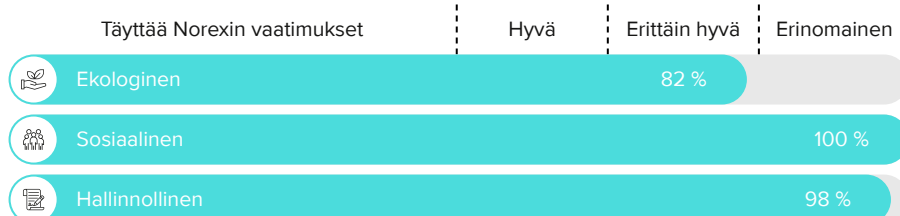

VIINITYYPPI	Punaviinit	PAKKAUSKOKO	12 pll
RYPÄLEET	Aragonez 50% Castelão 30% Touriga Nacional 20%	PULLONSULJENTA	Kierrekorkki
VALMISTUTTAJA	Casa Relvas	PULLON KOKO	0,375 l
ALKOHOLIPITOISUUS	13,5%	TUOTENUMERO	198026
SOKERIPITOISUUS	8,8 g/l		

Norex Vastuullisuusmittari: Casa Relvas