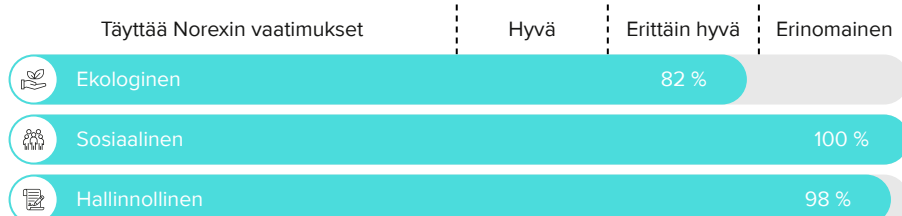

VIINITYYPPI	Punaviinit	PAKKAUSKOKO	12 pll
RYPÄLEET	Aragonez 50% Castelão 30% Touriga Nacional 20%	PULLONSULJENTA	Kierrekorkki
VALMISTUTTAJA	Casa Relvas	PULLON KOKO	0,375 l
ALKOHOLIPITOISUUS	13,5%	TUOTENUMERO	198026
SOKERIPITOISUUS	8,8 g/l		

Norex Vastuullisuusmittari: Casa Relvas