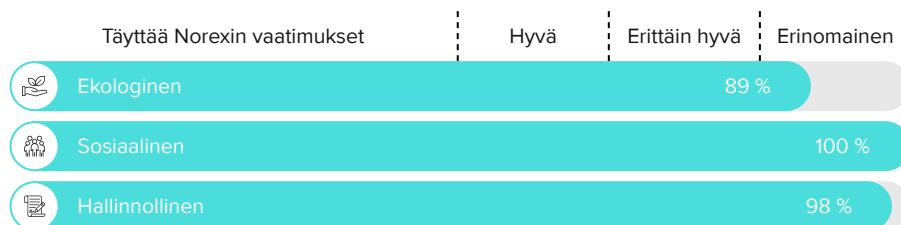

Norex Vastuullisuusmittari: Vina Ventisquero

Suuntaa-antava kuvaus tuottajan vastuullisuusasteesta. Lue lisää norex.fi/vastuullisuusmittari