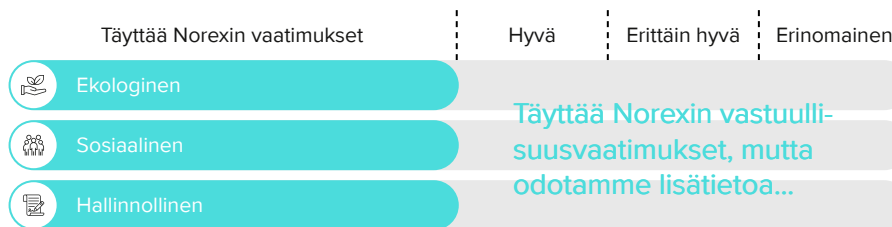

VÄRI Oljenkeltainen

TUOKSU Tuoksussa voi havaita sitruunaa, keltaisia luumuja, valkoisia kukkia, omenaa ja melonia

MAKU Kuiva, raikkaan hapokas, sitruksinen, omenainen ja kevyen yrttinen

KÄYTTÖVINKIT Monikäyttöinen, mutkaton ja raikas viini. Se sopii piknikille, noutopöytään, salaattiviiniksi, kalaruokien kera ja rapuviiniksi.

VIINITYYPPI	Valkoviinit	PAKKAUSKOKO	12 pll
RYPÄLEET	Chenin Blanc 64% Sauvignon Blanc 36%	PULLONSULJENTA	Kierrekorkki
VALMISTUTTAJA	Stellar Winery	PULLON KOKO	0,75 l
ALKOHOLIPITOISUUS	12,5%	TUOTENUMERO	222006
SOKERIPITOISUUS	5 g/l		

Norex Vastuullisuusmittari: Stellar Winery

Suuntaa-antava kuvaus tuottajan vastuullisuusasteesta. Lue lisää norex.fi/vastuullisuusmittari