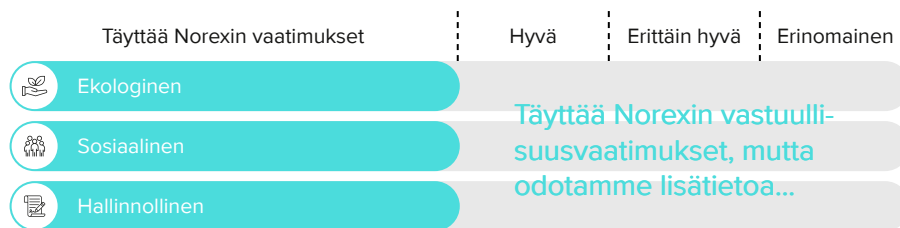

VIINITYYPPI	Punaviinit	PAKKAUSKOKO	12 pll
RYPÄLEET	Cabernet Sauvignon 100%	PULLONSULJENTA	Kierrekorkki
VALMISTUTTAJA	Stellar Winery	PULLON KOKO	0,75 l
ALKOHOLIPITOISUUS	12,5%	TUOTENUMERO	222009
SOKERIPITOISUUS	2 g/l		

Norex Vastuullisuusmittari: Stellar Winery