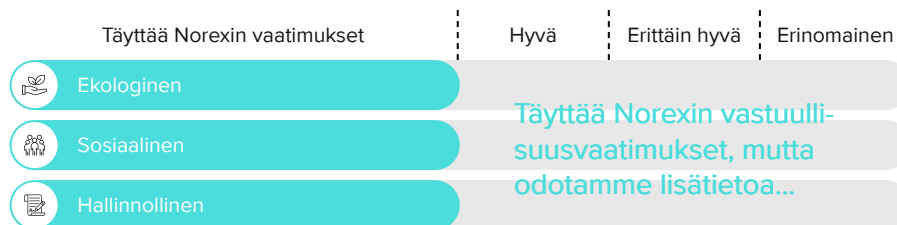

Norex Vastuullisuusmittari: Norex Selected Brands