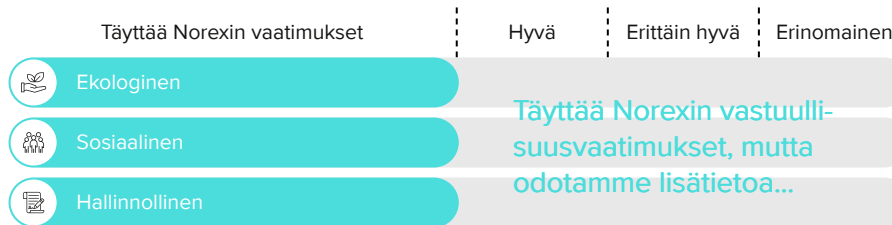

VIINITYYPPI	Punaviinit	PAKKAUSKOKO	12 pll
RYPÄLEET	Cinsault 60% Shiraz 20% Merlot 20%	PULLONSULJENTA	Kierrekorkki
VALMISTUTTAJA	Norex Selected Brands	PULLON KOKO	0,75 l
ALKOHOLIPITOISUUS	13,5%	TUOTENUMERO	225020
SOKERIPITOISUUS	13 g/l		

Norex Vastuullisuusmittari: Norex Selected Brands