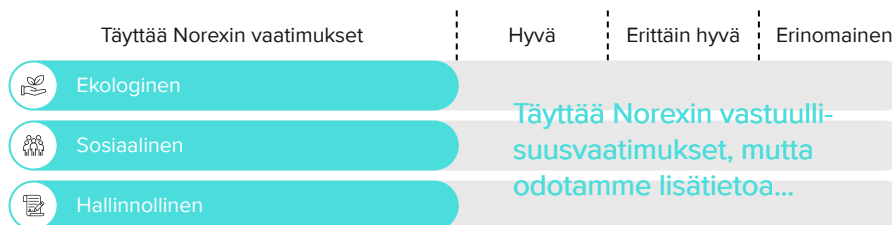

VIINITYYPPI	Roseeviinit	PAKKAUSKOKO	4 pll
RYPÄLEET	Bobal 86% Garnacha 10% Syrah 4%	PULLONSULJENTA	Hana
VALMISTUTTAJA	Norex Selected Brands	PULLON KOKO	3 l
ALKOHOLIPITOISUUS	12%	TUOTENUMERO	225031
SOKERIPITOISUUS	4 g/l		

Norex Vastuullisuusmittari: Norex Selected Brands