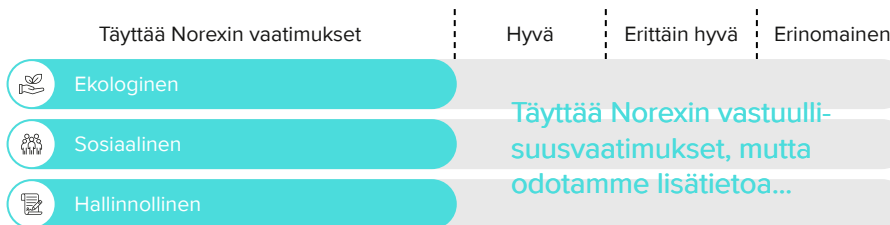

Norex Vastuullisuusmittari: Cinque Segni

Suuntaa-antava kuvaus tuottajan vastuullisuusasteesta. Lue lisää norex.fi/vastuullisuusmittari