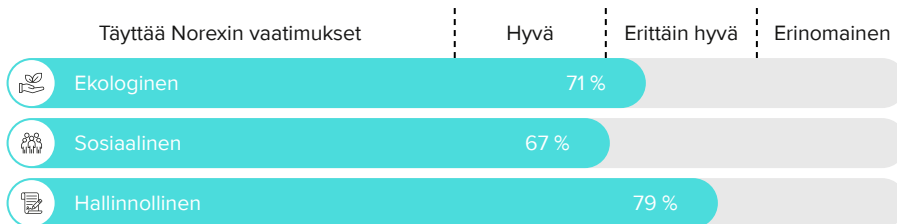

Norex Vastuullisuusmittari: Cantina Tollo

Suuntaa-antava kuvaus tuottajan vastuullisuusasteesta. Lue lisää norex.fi/vastuullisuusmittari