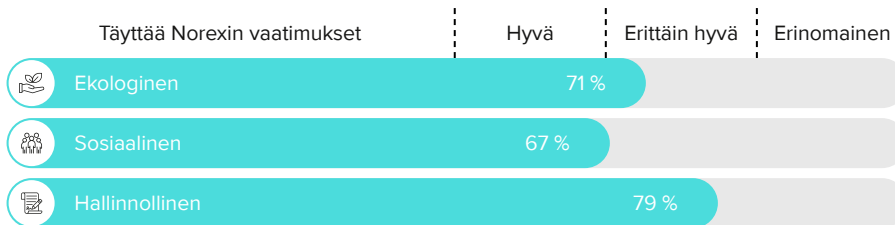

Norex Vastuullisuusmittari: Cantina Tollo

Suuntaa-antava kuvaus tuottajan vastuullisuusasteesta. Lue lisää norex.fi/vastuullisuusmittari