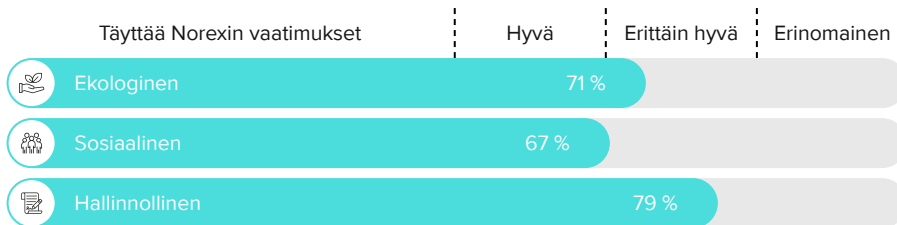

Norex Vastuullisuusmittari: Cantina Tollo

Suuntaa-antava kuvaus tuottajan vastuullisuusasteesta. Lue lisää norex.fi/vastuullisuusmittari