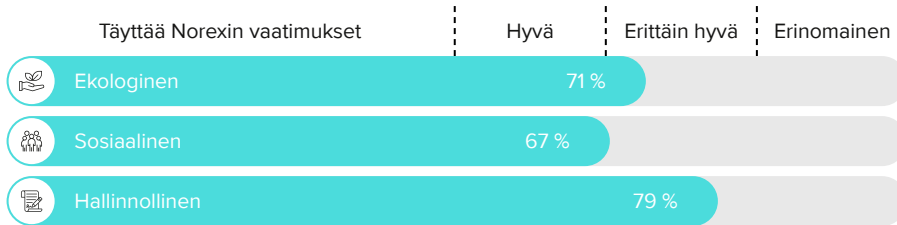

Norex Vastuullisuusmittari: Cantina Tollo

Suuntaa-antava kuvaus tuottajan vastuullisuusasteesta. Lue lisää norex.fi/vastuullisuusmittari