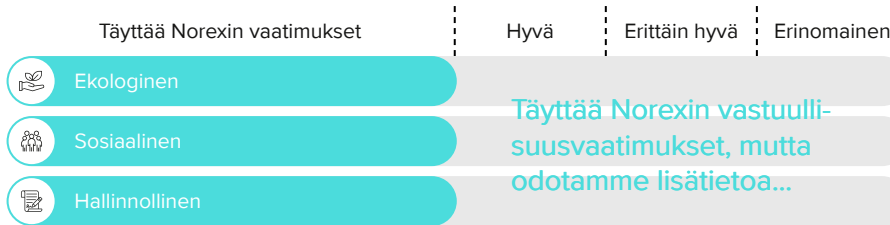

VÄRI Tumma, rubiininpunainen

TUOKSU Mehevän hilloinen tuoksu antaa mustaherukkaa, boysenmarjaa, mustikoita, inkivääriä ja maitosuklaata

MAKU Runsaan hedelmäinen, hilloisen marjainen, pehmeän tanniininen, pitkä ja runsas

KÄYTTÖVINKIT Erinomainen lihaviini niin grillatulle lihalle kuin erilaisille padoillekin. Se sopii myös paahdetuille kasviksille ja on hyvää seuraa kypsytetyille juustoille.

VIINITYYPPI	Punaviinit	PAKKAUSKOKO	6 pll
RYPÄLEET	Sangiovese 100%	PULLONSULJENTA	Luonnonkorkki
VALMISTUTTAJA	Casa Charlize	PULLON KOKO	0,75 l
ALKOHOLIPITOISUUS	13,5%	TUOTENUMERO	257005
SOKERIPITOISUUS	12 g/l		

Norex Vastuullisuusmittari: Casa Charlize

Suuntaa-antava kuvaus tuottajan vastuullisuusasteesta. Lue lisää norex.fi/vastuullisuusmittari

CASA
CHARLIZE
ITALIA